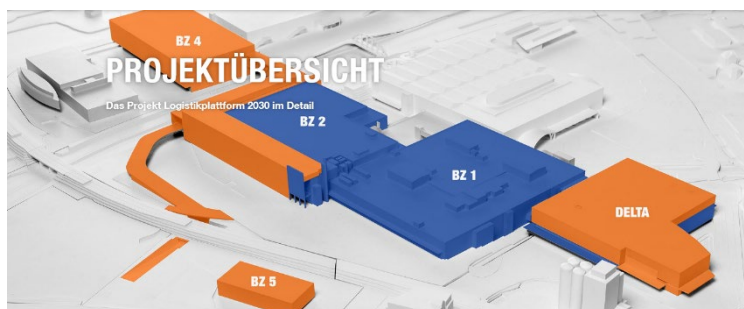

### Neubauprojekt, Bezug 2030

Liebe Grüsse und bis bald.

Gerold Hess

Stockhornweg 4  
3116 Kirchdorf

Tel.: 031 781 20 36 oder 079 656 77 25

Mail: [geroldhess@bluewin.ch](mailto:geroldhess@bluewin.ch)

---